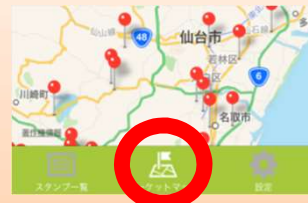

みやぎスマイル&スマイルスタンプラリー アプリの簡単使い方！

QRコードに携帯をかざし、
アプリを読み取ります。
※QRコードが読み取れるように
してください。

ポスター・台紙
・パネル
からアプリの
QRコードが
読み取れます。

アプリを起動し、最初の画面で
“Eメール”と“パスワード”を入力します。
※Facebookとツイッターの
アカウントをお持ちの方は、共有できます。

アプリの画面下にある
“マーケットマップ”を選択すると、
マップが表示されます。

表示されたマップにピンが刺さって
いるので、スタンプを獲得したい
店舗のピンを選択し、
店名が表示されたら選択します。

お店の情報の下にある
“スタンプをゲットする”を
選択します。

カメラが起動し、
そのままお店のQRコードを
読み取れば、
スタンプゲットです！

スタンプが手に入るとスタンプ一覧にある直売所に色が付きます。
この調子でスタンプをどんどん獲得していきましょう！